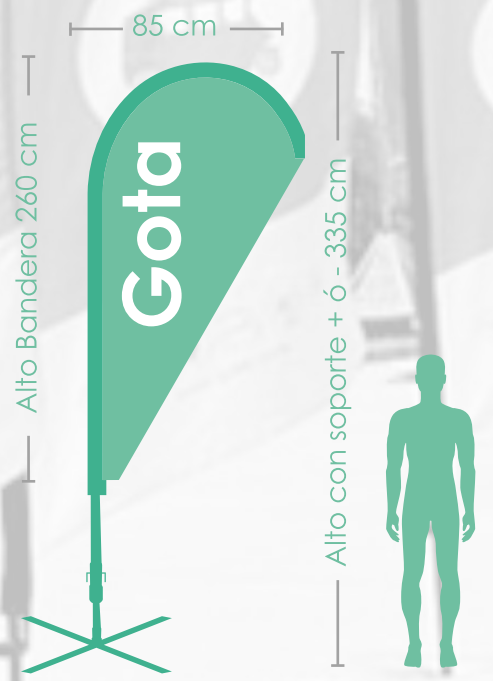

# Gota

Talla

## Banderas Publicitarias

85 x 260 cm

Gráfica

Tu diseño aquí

**Gota**