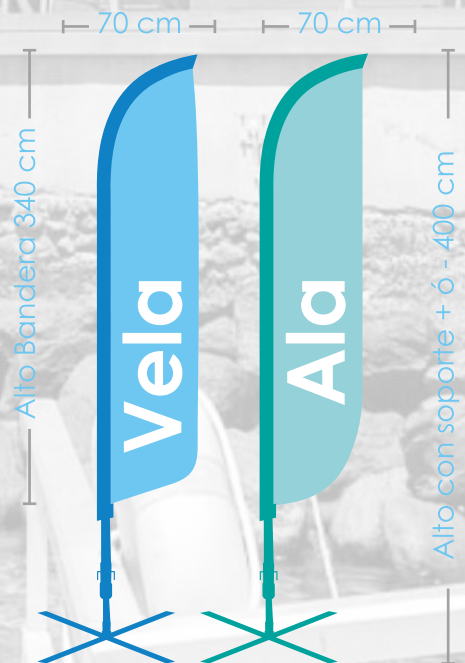

## Banderas Publicitarias

### Soportes

Pack Cruz Impresión de Gráfica <b>TOTAL</b> Sobrepeso Gráfs	Pack Pared Impresión de Gráfica <b>TOTAL</b>
Pack Piqueta Impresión de Gráfica <b>TOTAL</b>	Pack Nieve Impresión de Gráfica <b>TOTAL</b>
Pack Cuadrada Impresión de Gráfica <b>TOTAL</b>	Pack Coche Impresión de Gráfica <b>TOTAL</b>

70 x 340 cm

Gráfica

Tu diseño aquí

**Vela**

Tu diseño aquí

**Ala**

Elije tu Modelo