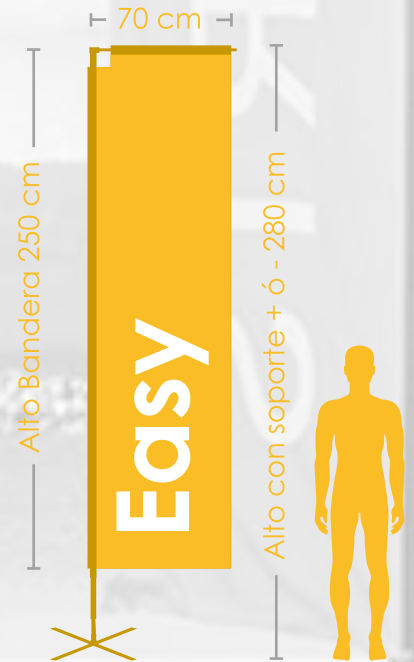

# Easy

Talla ✕

M

## Banderas Publicitarias

### Soportes

<p>Pack Cruz</p> <p>Impresión de Gráfica</p> <p><b>TOTAL</b></p> <p>Sobrepeso Gratis</p>	<p>Pack Pared</p> <p>Impresión de Gráfica</p> <p><b>TOTAL</b></p>
<p>Pack Piqueta</p> <p>Impresión de Gráfica</p> <p><b>TOTAL</b></p>	<p>Pack Nieve</p> <p>Impresión de Gráfica</p> <p><b>TOTAL</b></p>
<p>Pack Cuadrada</p> <p>Impresión de Gráfica</p> <p><b>TOTAL</b></p>	<p>Pack Coche</p> <p>Impresión de Gráfica</p> <p><b>TOTAL</b></p>

70 x 250 cm

Gráfica

Tu diseño aquí

**Easy**