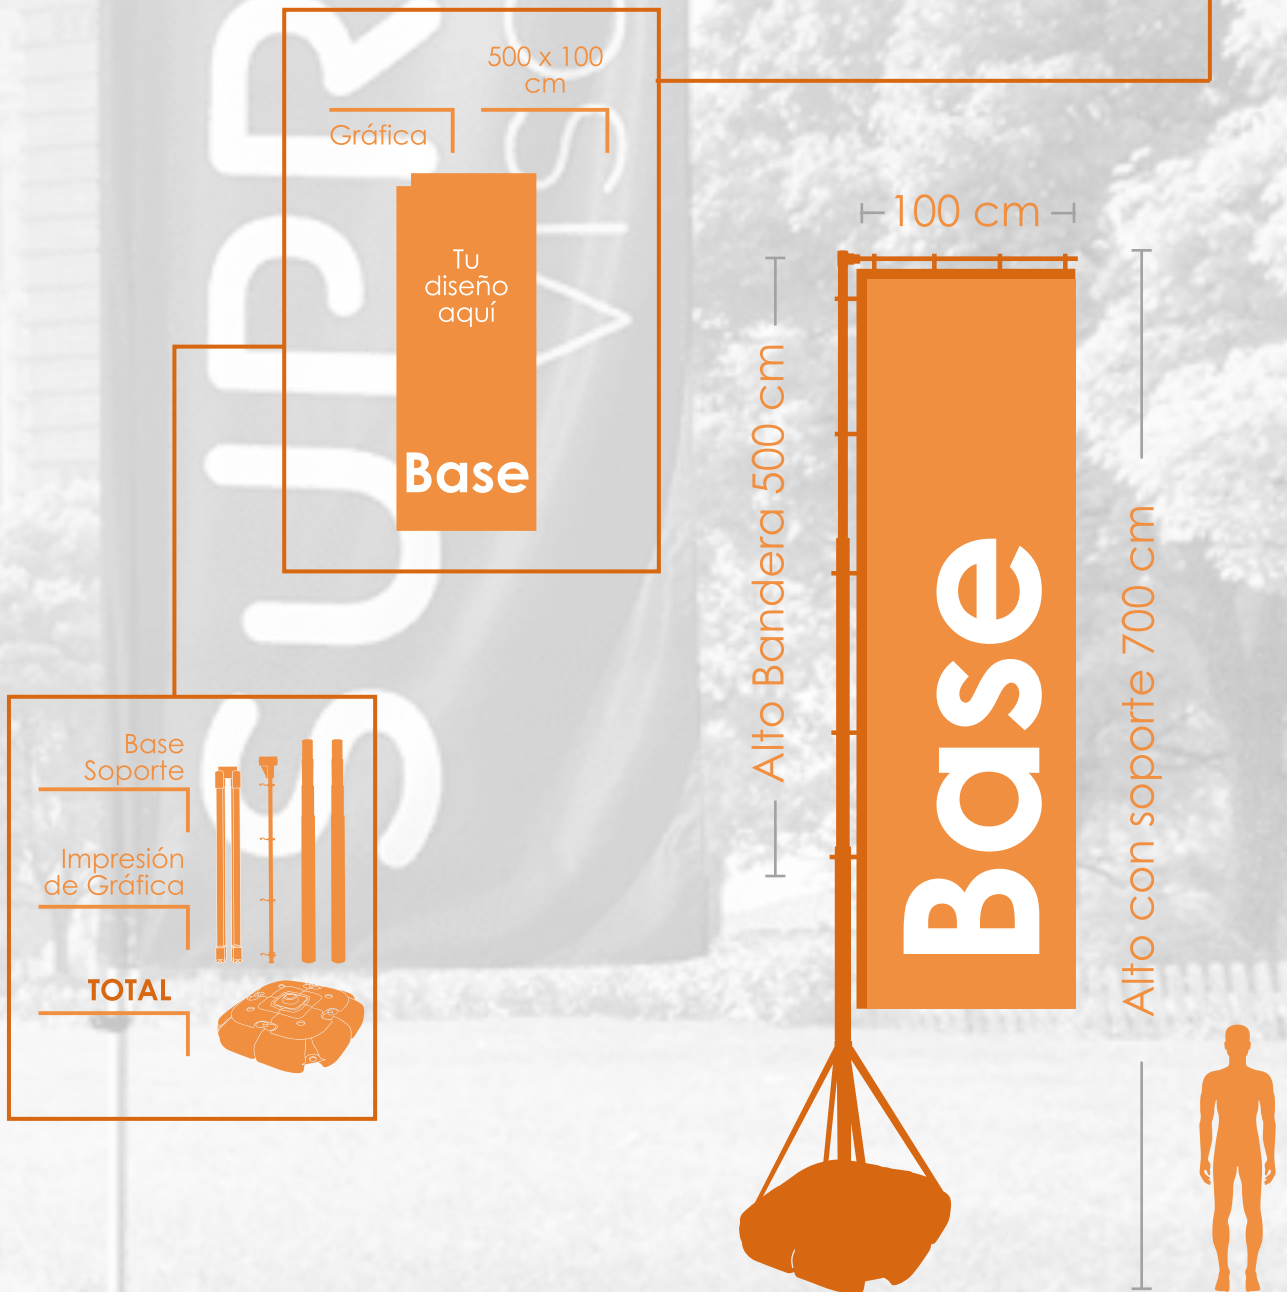

Base

Talla

Banderas Publicitarias

Soporte