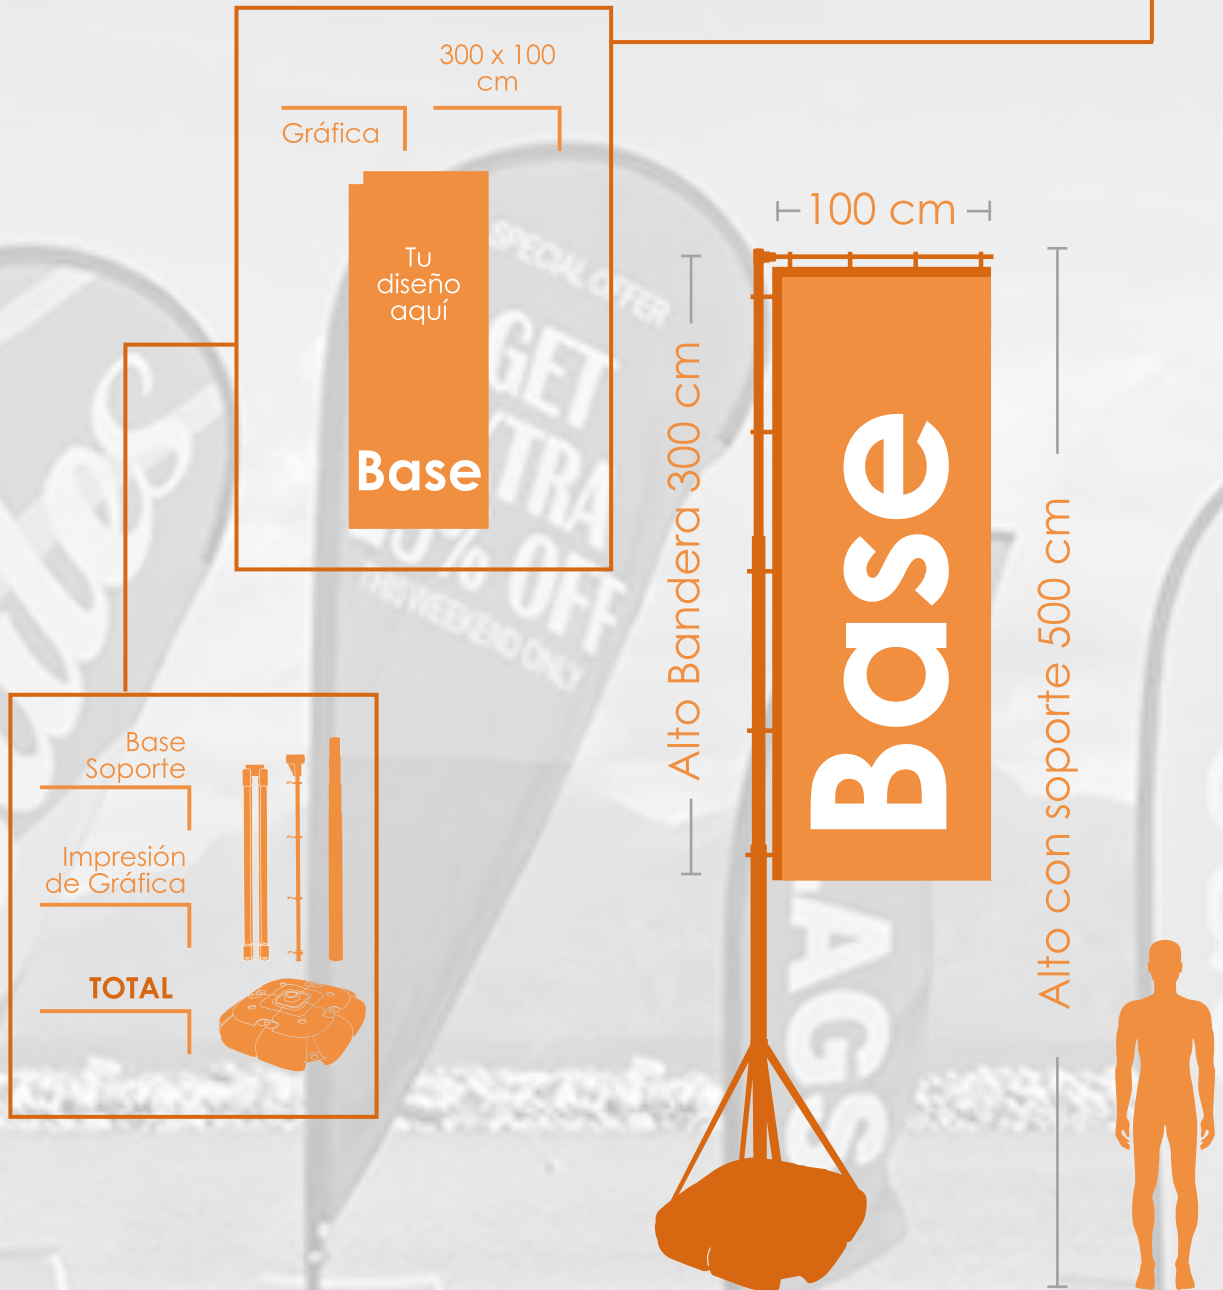

Banderas Publicitarias

Soporte