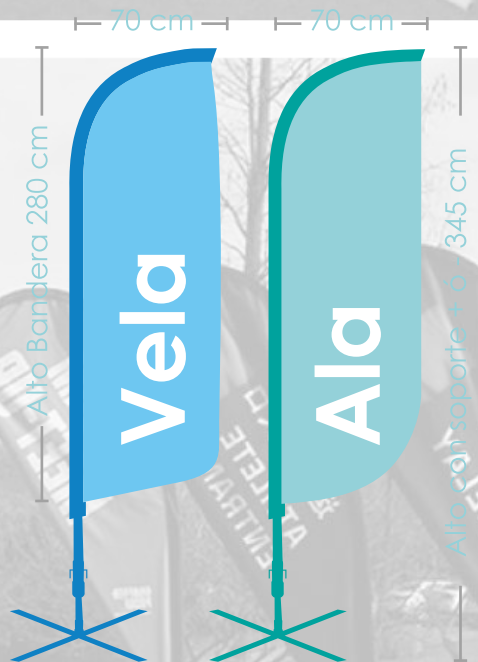

# Vela & Ala

Talla

## Banderas Publicitarias

70 x 280 cm

Gráfica

Tu diseño aquí

Tu diseño aquí

**Vela**

**Ala**

Elije tu Modelo