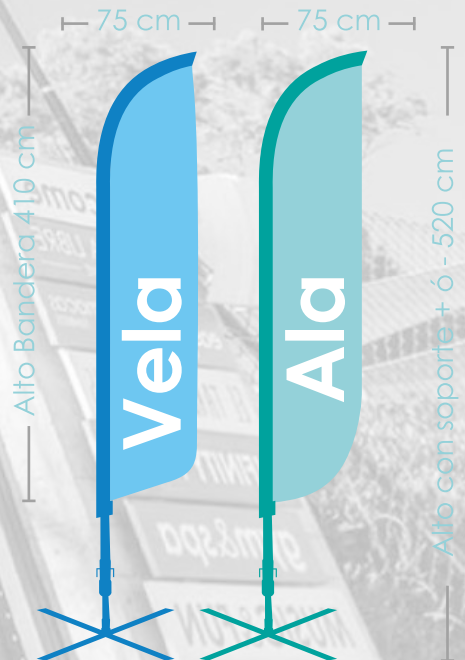

## Banderas Publicitarias

75 x 410 cm

Gráfica

Tu diseño aquí

**Vela**

Tu diseño aquí

**Ala**

Elije tu Modelo

# Gota

Talla