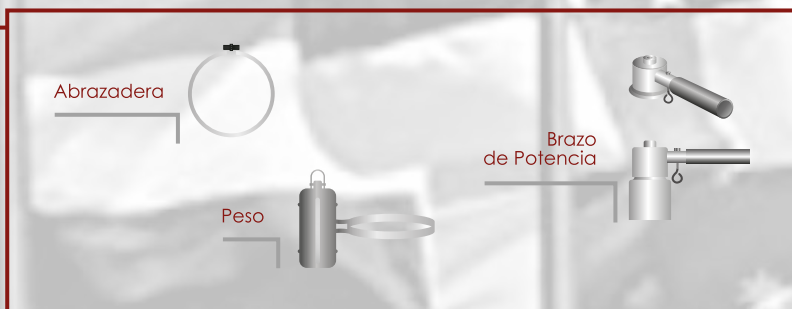

Driza y seguridad

Base