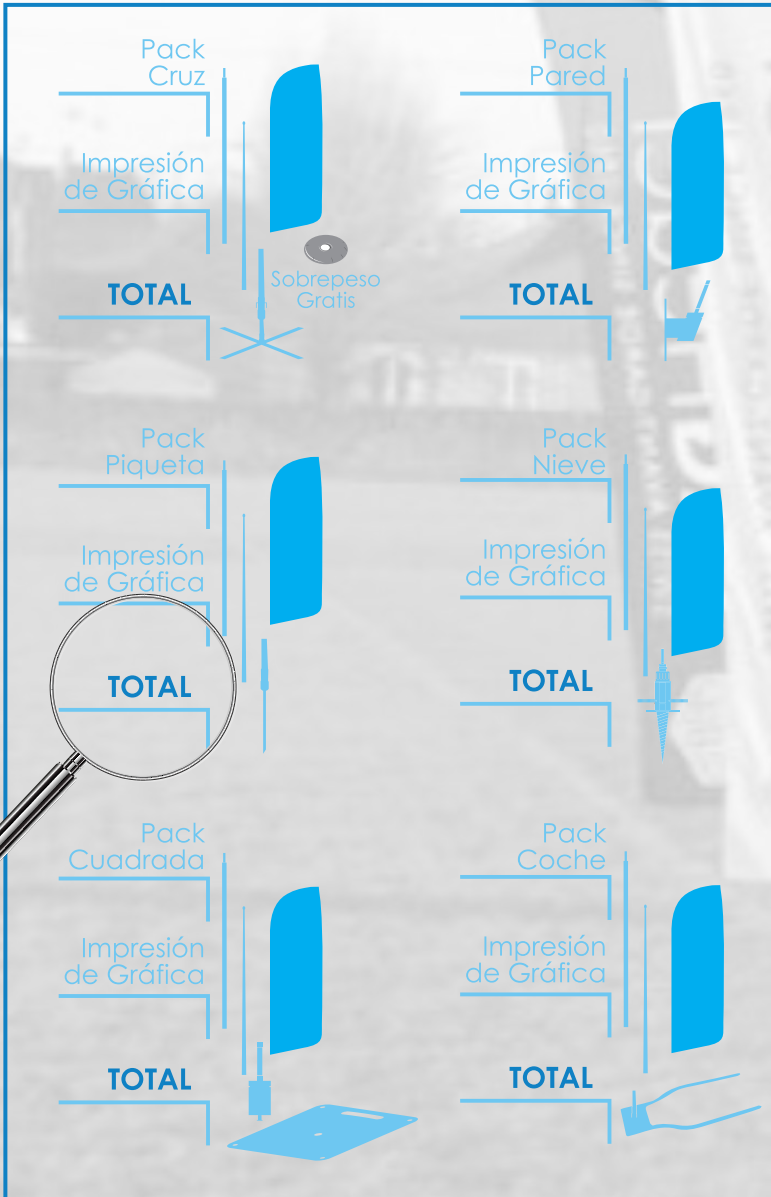

Banderas Publicitarias

Soportes