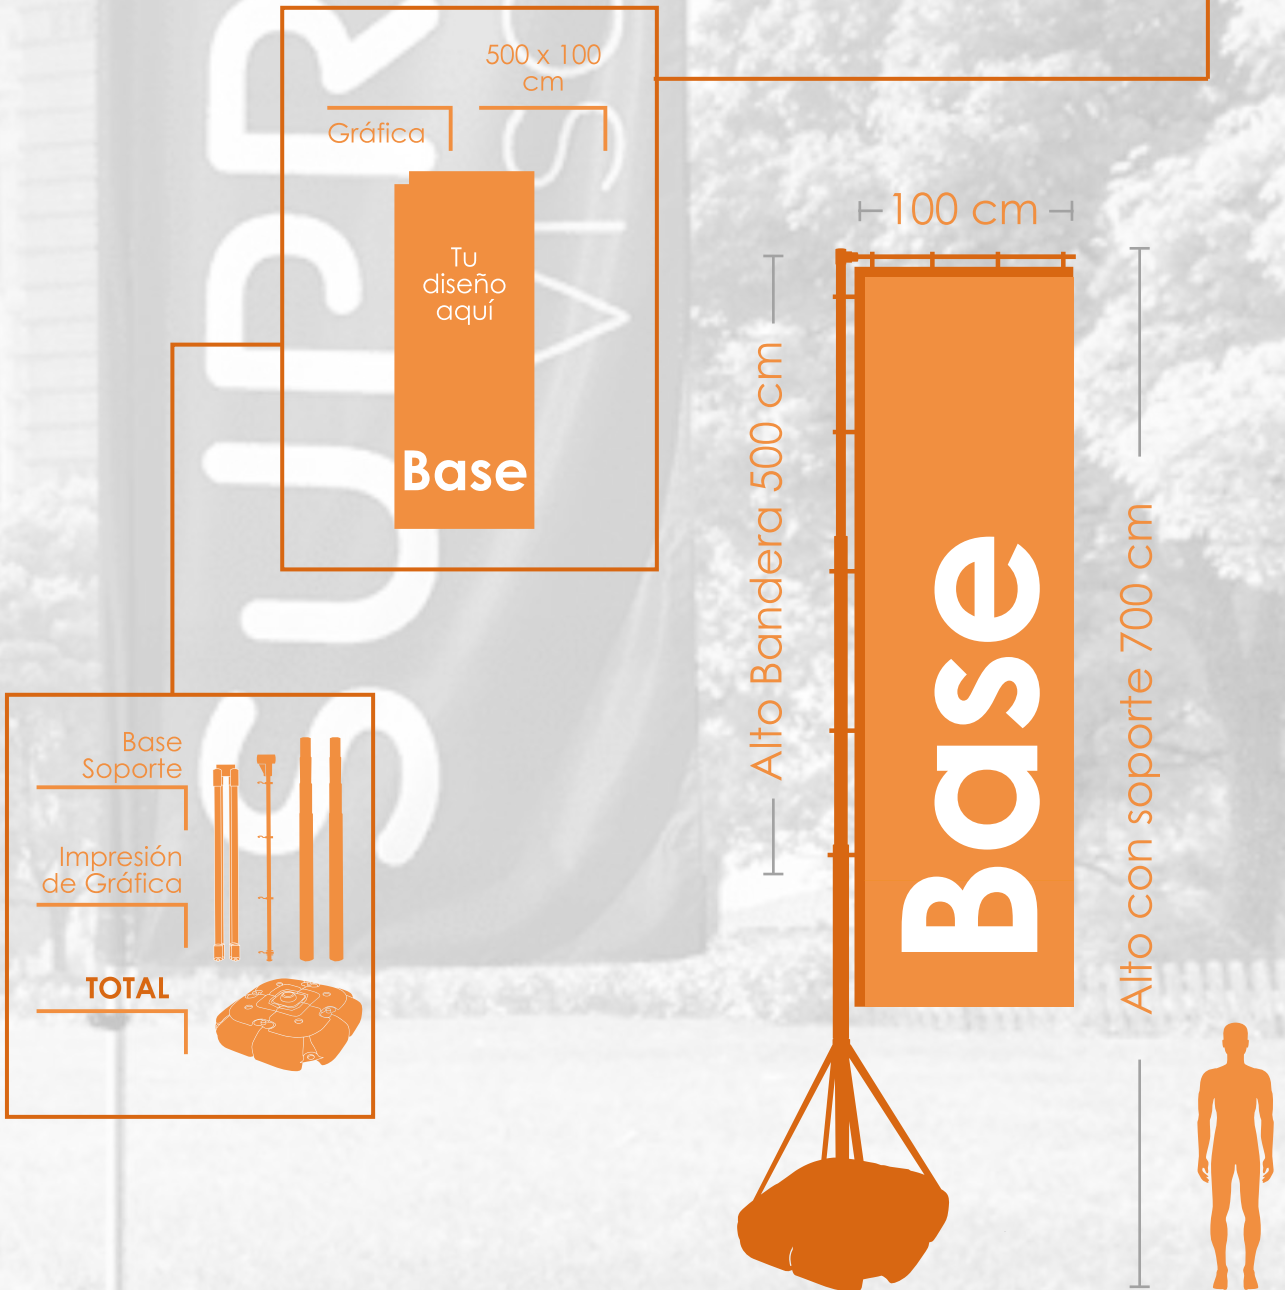

POP Banner Talla S, M y L

Gráfica POP

POP Talla S 140 x 70 cm

Gráfica

POP Talla M 160 x 90 cm

Gráfica

POP Talla L 200 x 100 cm

Gráfica

Easy

Talla ✕

M

Banderas Publicitarias

Soportes

<p>Pack Cruz</p> <p>Impresión de Gráfica</p> <p>TOTAL</p> <p>Sobrepeso Gratis</p>	<p>Pack Pared</p> <p>Impresión de Gráfica</p> <p>TOTAL</p>
<p>Pack Piqueta</p> <p>Impresión de Gráfica</p> <p>TOTAL</p>	<p>Pack Nieve</p> <p>Impresión de Gráfica</p> <p>TOTAL</p>
<p>Pack Cuadrada</p> <p>Impresión de Gráfica</p> <p>TOTAL</p>	<p>Pack Coche</p> <p>Impresión de Gráfica</p> <p>TOTAL</p>

70 x 250 cm

Gráfica

Tu diseño aquí

Easy

Base

Talla

Banderas Publicitarias

Soporte

Accesorios Fly Banner

Soportes y Bases

Soporte
Talla S
290 cm

Soporte
Talla M
390 cm

Soporte
Talla L
430 cm

Soporte
Talla XL
560 cm

Soporte
Easy

Base
Cruz