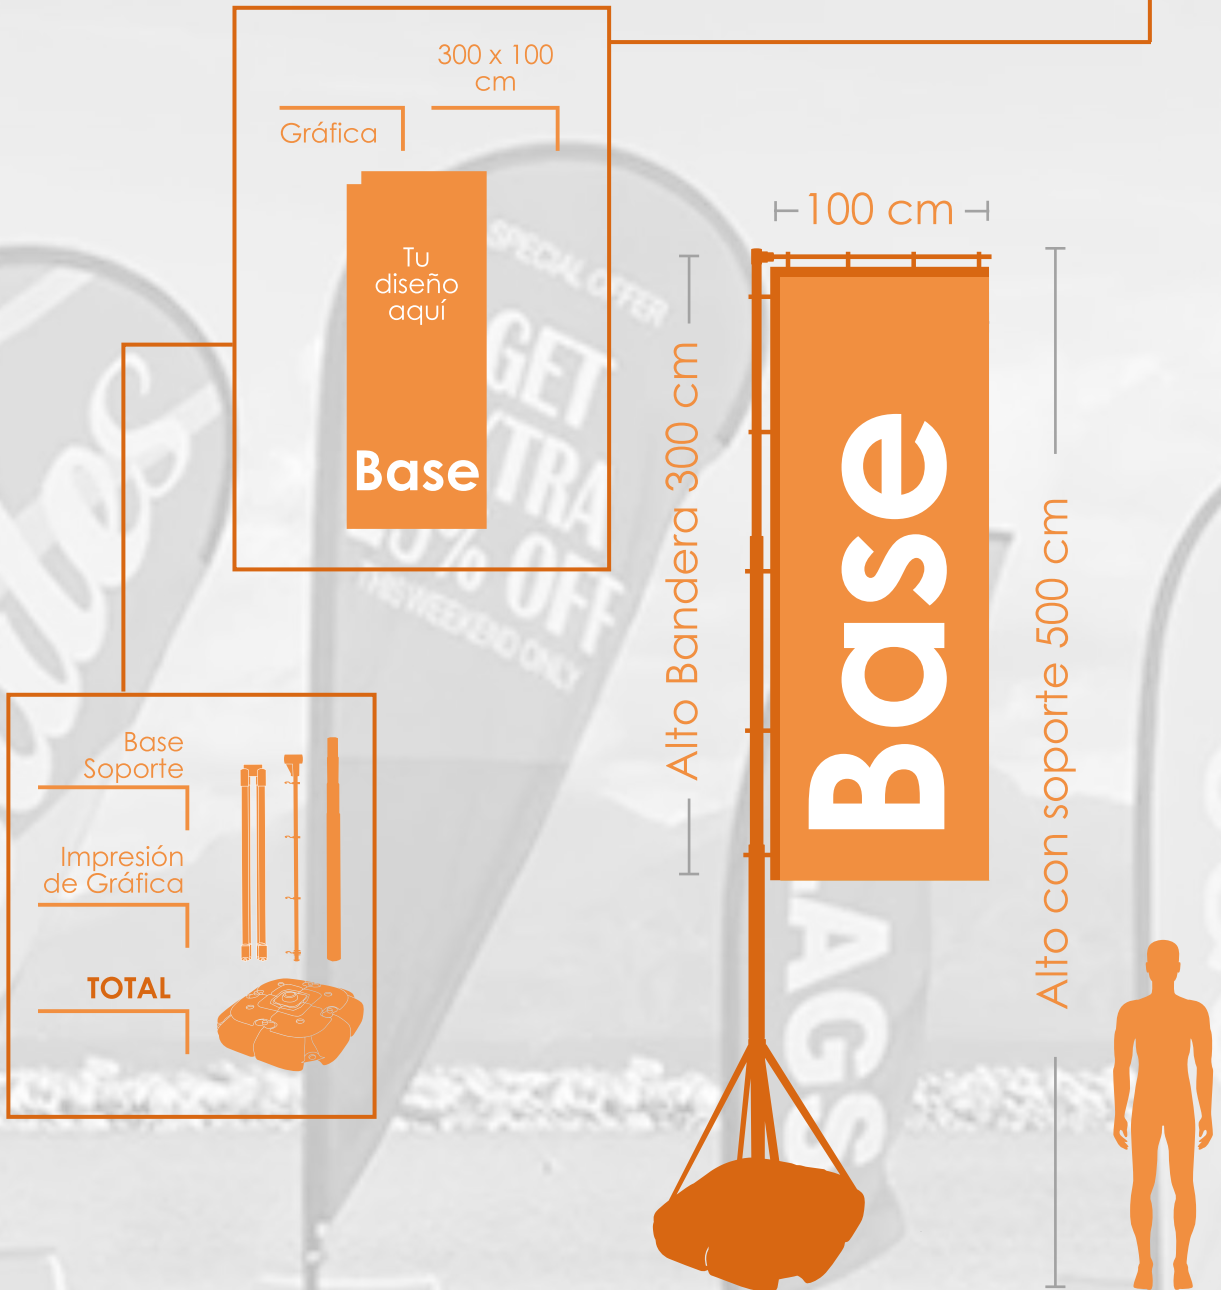

POP Banner Talla S, M y L

Gráfica POP

POP Talla S 140 x 70 cm

Gráfica

POP Talla M 160 x 90 cm

Gráfica

POP Talla L 200 x 100 cm

Gráfica

95 x 290 cm

Gráfica

Tu diseño aquí

Gota

95 cm

Alto Bandera 290 cm

Alto con soporte + ó -390 cm

Gota

115 x 350 cm

Gráfica

Tu diseño aquí

Gota

Base

Talla

Banderas Publicitarias

Soporte

Easy

Talla ✕

M

Banderas Publicitarias

Soportes

<p>Pack Cruz</p> <p>Impresión de Gráfica</p> <p>TOTAL</p> <p>Sobrepeso Gratis</p>	<p>Pack Pared</p> <p>Impresión de Gráfica</p> <p>TOTAL</p>
<p>Pack Piqueta</p> <p>Impresión de Gráfica</p> <p>TOTAL</p>	<p>Pack Nieve</p> <p>Impresión de Gráfica</p> <p>TOTAL</p>
<p>Pack Cuadrada</p> <p>Impresión de Gráfica</p> <p>TOTAL</p>	<p>Pack Coche</p> <p>Impresión de Gráfica</p> <p>TOTAL</p>