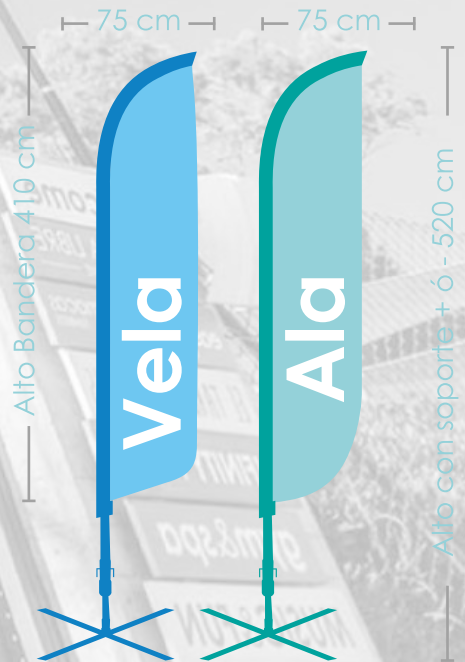

Banderas Publicitarias

Soportes

Pack Cruz Impresión de Gráfica TOTAL Sobrepeso Gratis	Pack Pared Impresión de Gráfica TOTAL
Pack Piqueta Impresión de Gráfica TOTAL	Pack Nieve Impresión de Gráfica TOTAL
Pack Cuadrada Impresión de Gráfica TOTAL	Pack Coche Impresión de Gráfica TOTAL
Bolsa de traslado	

75 x 410 cm

Gráfica	Gráfica
Tu diseño aquí	Tu diseño aquí
Vela	Ala
Elije tu Modelo