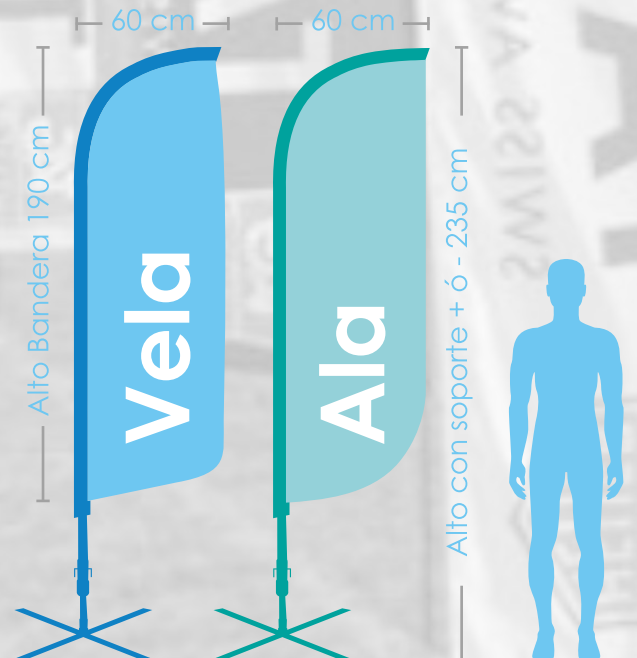

POP Banner Talla S, M y L

Gráfica POP

POP Talla S 140 x 70 cm

Gráfica

POP Talla M 160 x 90 cm

Gráfica

POP Talla L 200 x 100 cm

Gráfica

Confecciones y Terminaciones

Almenas Mangas Cintas Cintas Anillas Cinta Velcro Lavable Exterior Interior Impermeable Mosquetón Ollados

Estampado
Color Sólido.
Grandes Cantidades.
Requiere Fotolito.

Impresión Digital
Full Color.
A partir de la Unidad.
No requiere Fotolito.

Vela & Ala

Talla

Banderas Publicitarias

Soportes

Vela & Ala

Talla

Banderas Publicitarias

Soportes