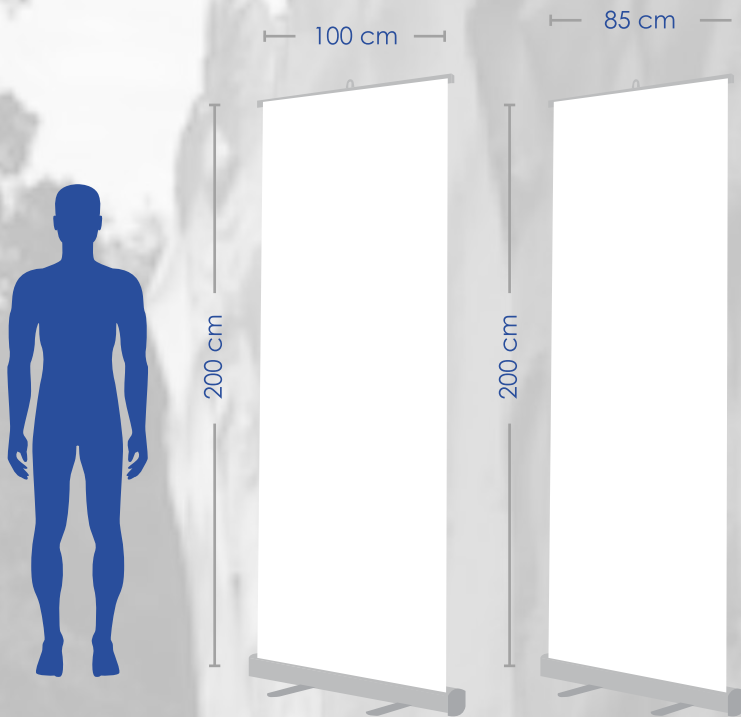

POP Banner Talla S, M y L

Gráfica POP

POP Talla S 140 x 70 cm

Gráfica

POP Talla M 160 x 90 cm

Gráfica

POP Talla L 200 x 100 cm

Gráfica

Tu diseño aquí lado A

Tu diseño aquí lado B

Soporte

POP Talla S

Impresión de Gráfica 140 x 70

TOTAL

POP Talla M

Impresión de Gráfica 160 x 90

TOTAL

POP Talla L

Impresión de Gráfica 200 x 100

TOTAL

Fabricado con textil 210/260 gr.

Roll up

Gráfica Rollup

Soporte

Fabricado con textil 210/260 gr. Antiarrugas

Photocall

Gráfica Photocall

Gráfica 3x3	224 x 224 cm	Gráfica con Velcro Hembra
Gráfica 4x3	297 x 224 cm	
Gráfica 5x3	370 x 224 cm	

**Tu diseño
aquí**

Soporte

Photocall 3 x 3	Estructura con Velcro Macho
Impresión de Gráfica 224 x 224	
TOTAL	Bolsa de transporte incluida
Photocall 4 x 3	Estructura con Velcro Macho
Impresión de Gráfica 297 x 224	
TOTAL	Bolsa de transporte incluida
Photocall 5 x 3	Estructura con Velcro Macho
Impresión de Gráfica 370 x 224	
TOTAL	Bolsa de transporte incluida