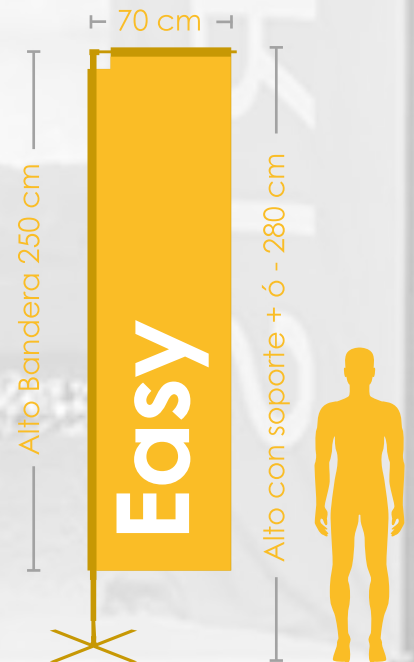

115 x 350 cm

Gráfica

Tu diseño aquí

Gota

Base

Talla

Banderas Publicitarias

Soporte

Easy

Talla ✕

M

Banderas Publicitarias

Soportes

<p>Pack Cruz</p> <p>Impresión de Gráfica</p> <p>TOTAL</p> <p>Sobrepeso Gratis</p>	<p>Pack Pared</p> <p>Impresión de Gráfica</p> <p>TOTAL</p>
<p>Pack Piqueta</p> <p>Impresión de Gráfica</p> <p>TOTAL</p>	<p>Pack Nieve</p> <p>Impresión de Gráfica</p> <p>TOTAL</p>
<p>Pack Cuadrada</p> <p>Impresión de Gráfica</p> <p>TOTAL</p>	<p>Pack Coche</p> <p>Impresión de Gráfica</p> <p>TOTAL</p>

70 x 250 cm

Gráfica

Tu diseño aquí

Easy

Base

Talla

Banderas Publicitarias

Soporte

Accesorios Fly Banner

Soportes y Bases

Soporte
Talla S
290 cm

Soporte
Talla M
390 cm

Soporte
Talla L
430 cm

Soporte
Talla XL
560 cm

Soporte
Easy

Base
Cruz