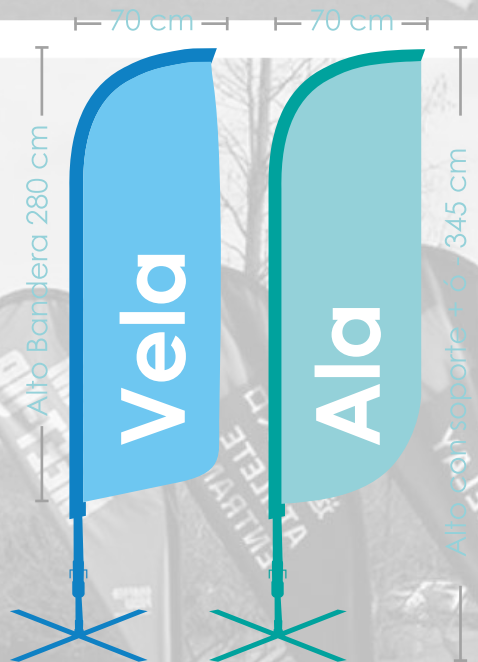

70 x 280 cm

Gráfica

Tu diseño aquí

Tu diseño aquí

Vela

Ala

Elije tu Modelo

Vela & Ala

Banderas Publicitarias

Soportes

Pack Cruz Impresión de Gráfica TOTAL Sobrepeso Gráfts	Pack Pared Impresión de Gráfica TOTAL
Pack Piqueta Impresión de Gráfica TOTAL	Pack Nieve Impresión de Gráfica TOTAL
Pack Cuadrada Impresión de Gráfica TOTAL	Pack Coche Impresión de Gráfica TOTAL

70 x 340 cm

Gráfica

Tu diseño aquí

Vela

Tu diseño aquí

Ala

Elije tu Modelo

Vela & Ala