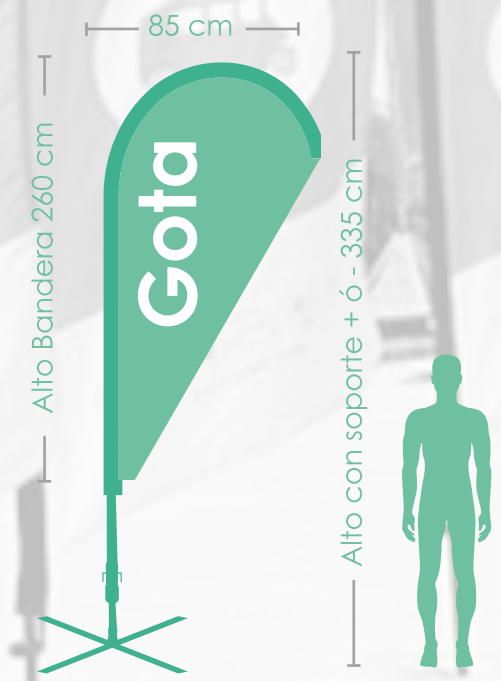

75 x 410 cm

Gráfica	Gráfica
Tu diseño aquí	Tu diseño aquí
Vela	Ala
Elije tu Modelo	

Gota

Talla

Banderas Publicitarias

Soportes

<p>Pack Cruz</p> <p>Impresión de Gráfica</p> <p>TOTAL</p> <p>Sobrepeso Gratis</p>	<p>Pack Pared</p> <p>Impresión de Gráfica</p> <p>TOTAL</p>
<p>Pack Piqueta</p> <p>Impresión de Gráfica</p> <p>TOTAL</p>	<p>Pack Nieve</p> <p>Impresión de Gráfica</p> <p>TOTAL</p>
<p>Pack Cuadrada</p> <p>Impresión de Gráfica</p> <p>TOTAL</p>	<p>Pack Coche</p> <p>Impresión de Gráfica</p> <p>TOTAL</p>

80 x 160 cm

Gráfica

Tu diseño aquí

Gota

Gota

Talla

Banderas Publicitarias

Soportes

85 x 260 cm

Gráfica

Tu diseño aquí

Gota

Gota

Talla

Banderas Publicitarias

Soportes

95 x 290 cm

Gráfica

Tu diseño aquí

Gota

95 cm

Alto Bandera 290 cm

Alto con soporte + ó -390 cm

Gota