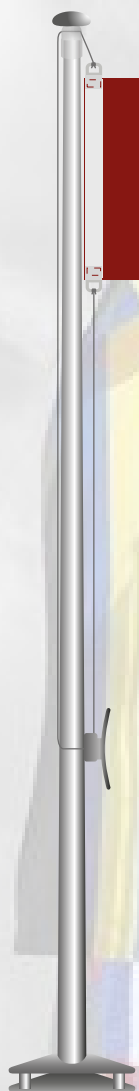

Carpa Medida 4,5 x 3

Carpa Medida 6 x 3

Mástiles

Fibra de Vidrio

Mástiles

Mástil de fibra de vidrio con driza externa

Características

- Driza externa