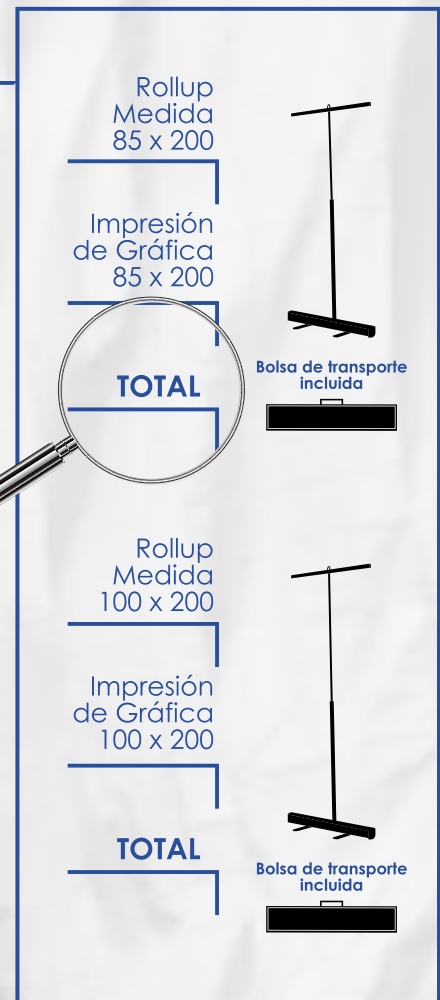

POP Banner Talla S, M y L

Gráfica POP

POP Talla S 140 x 70 cm

Gráfica

POP Talla M 160 x 90 cm

Gráfica

POP Talla L 200 x 100 cm

Gráfica

Tu diseño aquí lado A

Tu diseño aquí lado B

Soporte

POP Talla S

Impresión de Gráfica 140 x 70

TOTAL

POP Talla M

Impresión de Gráfica 160 x 90

TOTAL

POP Talla L

Impresión de Gráfica 200 x 100

TOTAL

Fabricado con textil 210/260 gr.

Roll up

Gráfica Rollup

Soporte

Fabricado con textil 210/260 gr. Antiarrugas

Photocall

Gráfica Photocall

Gráfica 3x3	224 x 224 cm	Gráfica con Velcro Hembra
Gráfica 4x3	297 x 224 cm	
Gráfica 5x3	370 x 224 cm	

**Tu diseño
aquí**

Soporte

Photocall 3 x 3	Estructura con Velcro Macho
Impresión de Gráfica 224 x 224	
TOTAL	Bolsa de transporte incluida
Photocall 4 x 3	Estructura con Velcro Macho
Impresión de Gráfica 297 x 224	
TOTAL	Bolsa de transporte incluida
Photocall 5 x 3	Estructura con Velcro Macho
Impresión de Gráfica 370 x 224	
TOTAL	Bolsa de transporte incluida