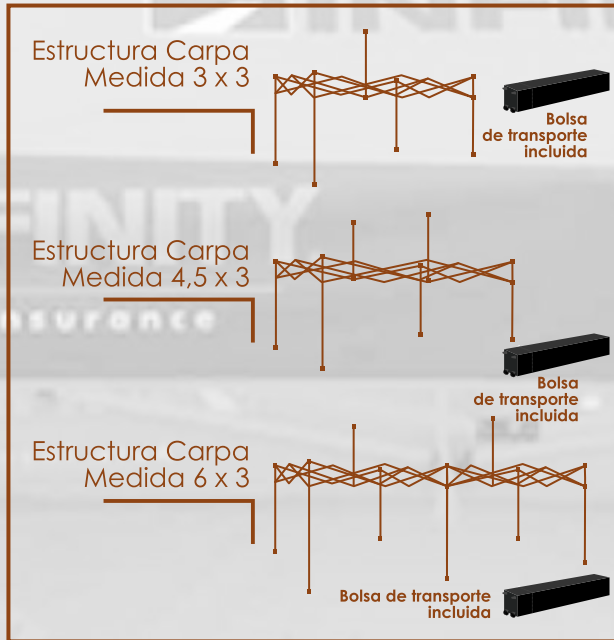

Carpas Publicitarias

Carpas profesionales para exterior