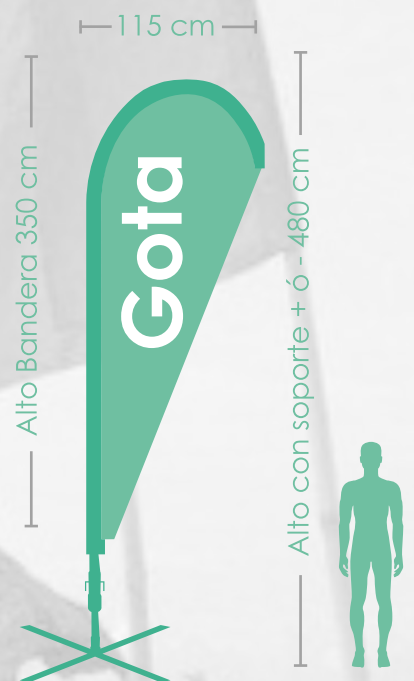

95 x 290 cm

Gráfica

Tu diseño aquí

Gota

95 cm

Alto Bandera 290 cm

Alto con soporte + ó -390 cm

Gota

Gota

Talla

Banderas Publicitarias

Soportes

Pack Cruz	Impresión de Gráfica	TOTAL	Sobrepeso Gratis	Pack Pared	Impresión de Gráfica	TOTAL
Pack Piqueta	Impresión de Gráfica	TOTAL		Pack Nieve	Impresión de Gráfica	TOTAL
Pack Cuadrada	Impresión de Gráfica	TOTAL		Pack Coche	Impresión de Gráfica	TOTAL

115 x 350 cm

Gráfica

Tu diseño aquí

Gota

Base

Talla

Banderas Publicitarias

Soporte